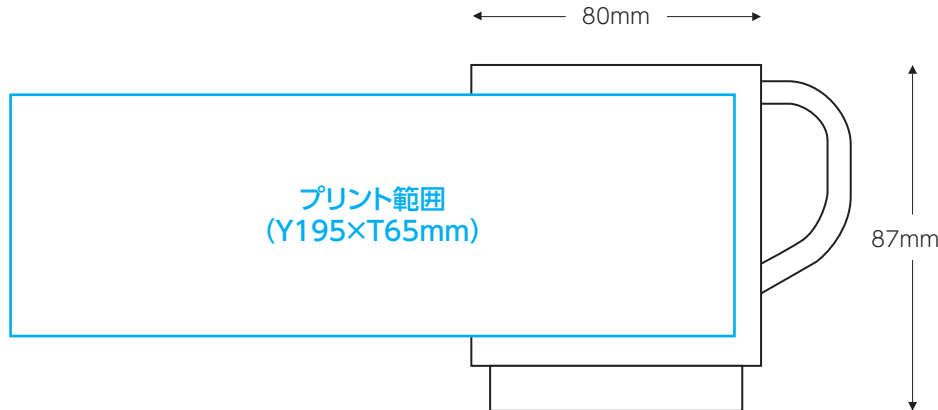

データ入稿について

最大プリント範囲

最大プリント範囲内で、出来る限りご希望通りの位置にプリントするために、入稿の際に、ご希望位置をお伝えください。

データ作成上のご注意

お手持ちのソフトで、写真やイラスト・文字などの加工をされるお客様は、下記の注意事項をご参照ください。

入稿可能なファイル形式

JPEG、BMP、GIF、PSD、EPS、AI

※ワード、エクセル、パワーポイントのデータ入稿はできません。

※画像データの推奨解像度は**300dpi～350dpi**

デジカメデータを入稿する場合

デジタルカメラの画像は**高解像度、ファインモードで撮影**したデータをお送りください。

フォトショップでデータを作成する場合

- ○保存形式はフォトショップ **CS4以下**で加工できる形式にしてください。
- ○推奨解像度は **300dpi～350dpi**
- ○カラーモードは **CMYKカラー**にしてください。
- ○フォトショップで保存するには、**画像を統合**してください。

イラストレーターでデータを作成する場合

- ○保存形式はイラストレーター **CS4以下**で加工できる形式にしてください。
- ○文字には**アウトラインフォント**をかけてください。
- ○カラーモードは **CMYKカラー**にしてください。
- ○画像の配置がある場合、保存の際、**配置した画像を含めて保存**してください。

※データ通り(写真、イラストなど)の色に仕上がらない場合もございます。予めご了承ください。

※小さな文字や細かいデザインは、つぶれて再現できない可能性があります。