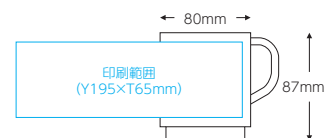

■大量注文(完全データ入稿)

数量	単価(税別)
30個~	¥570
50個~	¥550
100個~	¥530
200個~	¥510
300個~	¥490
400個~	¥475

※500個以上は別途お見積もりとなります。
※データ作成代・画像加工代・箱代・送料は別料金となります。お問合せください。
※印刷仕様:カラー印刷
※データ入稿から納品まで、2~3週間程かかります。
※データ通り(写真、イラストなど)の色に仕上がらない場合もございます。予めご了承ください。